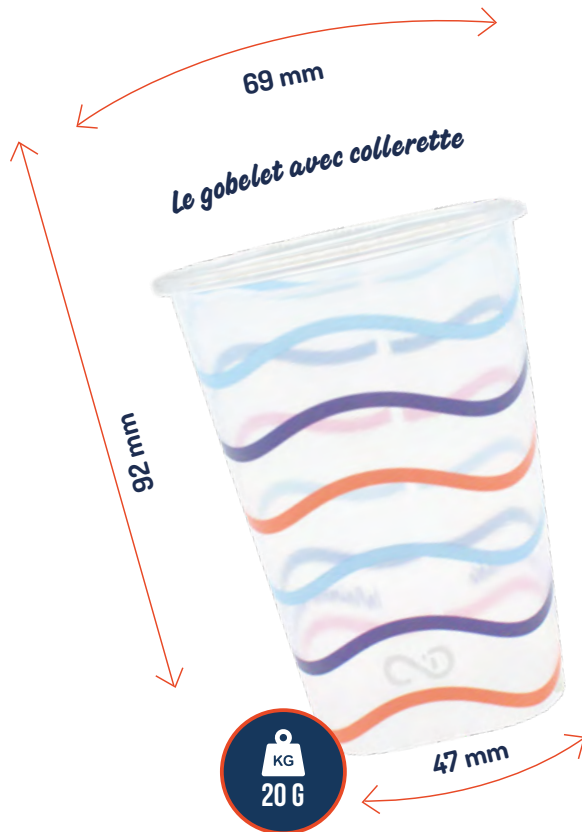

CAFÉ'O

18cl utile / 20cl maximum

18cl useful / 20cl maximum - 18cl útiles / 20cl máximo

Les Insolites

LES FINITIONS

finishes - acabados

Quadri InMold

à partir de 1500 pièces

FINITION TRANSPARENTE

transparent - transparente

FINITION GIVRÉE

frosted - translucido

FINITION OPAQUE

opaque - opaco

ZONE D'IMPRESSIION
print areas - áreas de impresión
360° / 278x90 mm

DÉLAIS DE PRODUCTION
production - producción
Quadri : 20 jours ouvrés

Par Multiple de 300 pièces

in multiples of 300 pieces - en múltiples de 300 piezas

300 pièces : 33x27x28.5 cm - 6kgs
1 Palette = 14 400 pièces : 48 cartons - 288 kgs

deadlines indicated in working days - plazos indicados en días laborables